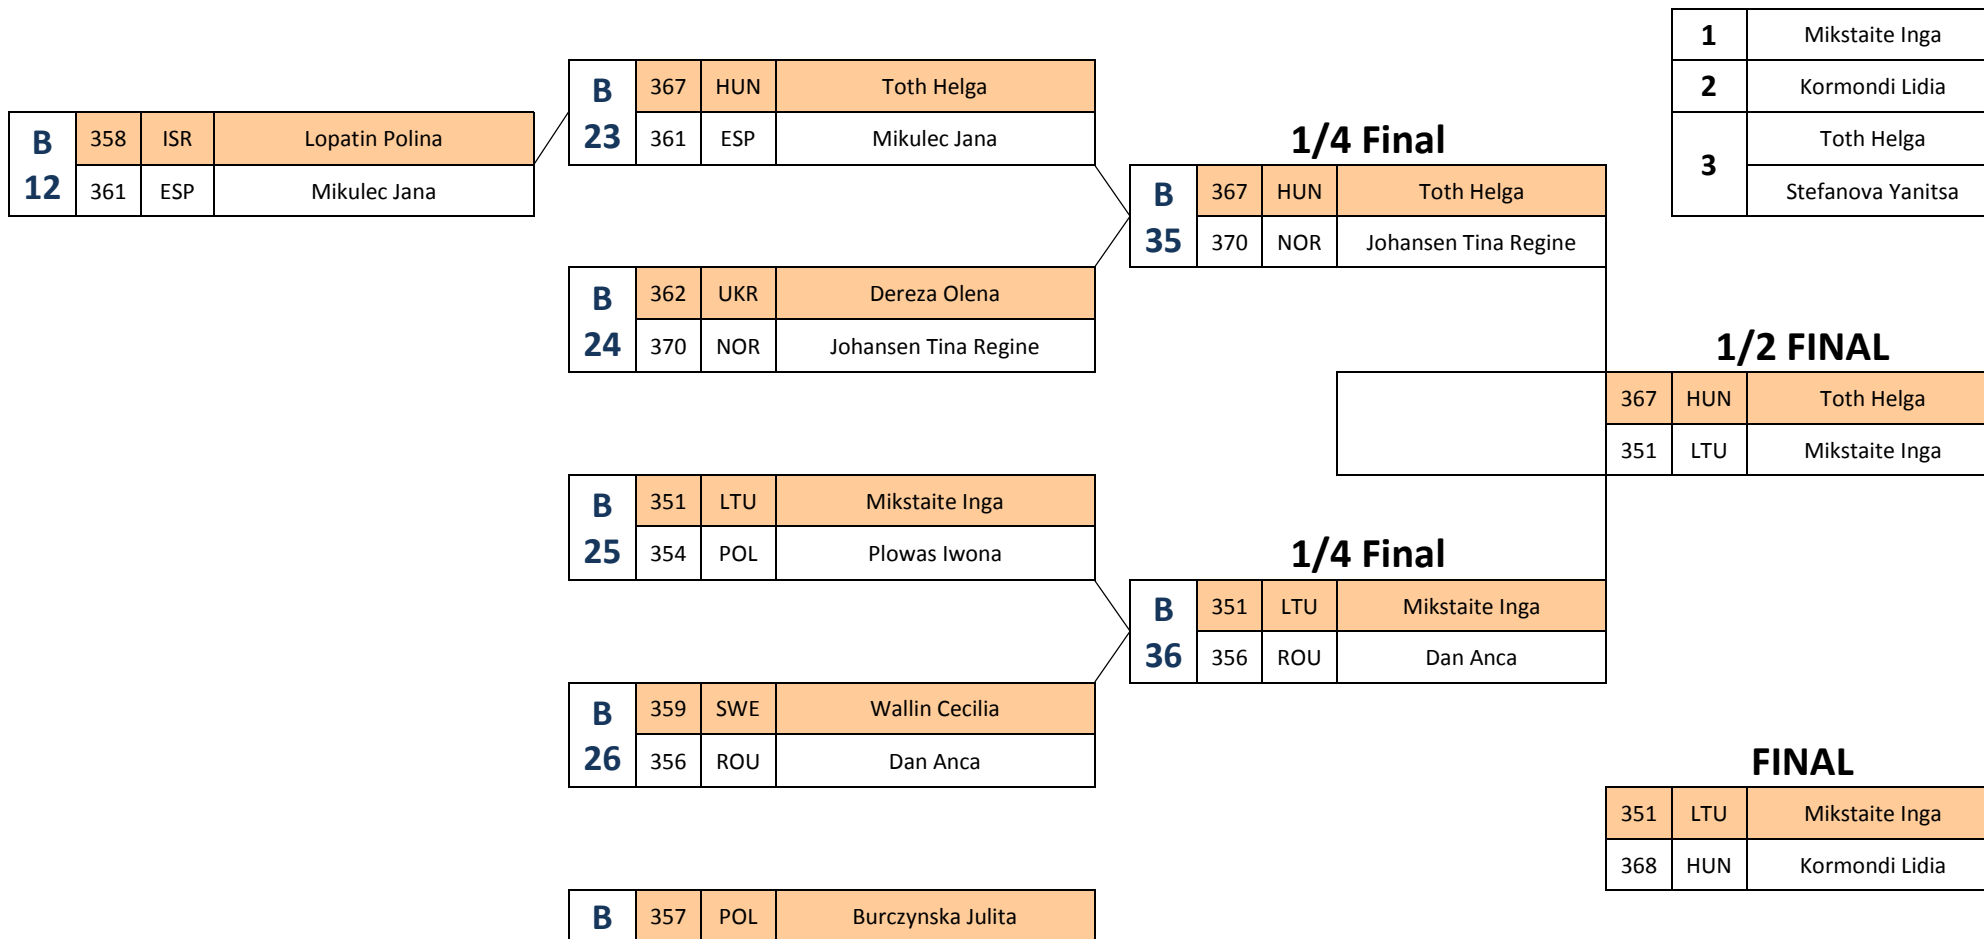

Seniors Women -55 kg

C2	302	LTU	Brazdionyte Ruta	C	302	LTU	Brazdionyte Ruta	1/2 Final	302	LTU	Brazdionyte Ruta	1	Maciute Diana				
	312	BGR	Litovska Violeta		25	306	ROU			Constantin Elena	308		ESP	Garrido Nuria	2	Brazdionyte Ruta	
C3	306	ROU	Constantin Elena	C	308	ESP	Garrido Nuria	1/2 Final	307	ESP	Pinilla Isis	3	Garrido Nuria				
	314	HUN	Szondi Aniko		26	304	POL			Popczyk Joanna	303		LTU	Maciute Diana	Pinilla Isis		
C4	308	ESP	Garrido Nuria	C	307	ESP	Pinilla Isis	1/2 Final	303	LTU	Maciute Diana	FINAL	Brazdionyte Ruta				
	311	MDA	Doina Prutean		27	313	BGR			Stamova Valeriya	307		ESP	Pinilla Isis	303	LTU	Maciute Diana
C5	301	CHE	Richiger Irene	C	303	LTU	Maciute Diana	1/2 Final	303	LTU	Maciute Diana	FINAL	Brazdionyte Ruta				
	304	POL	Popczyk Joanna		28	305	POL			Godos Agata	303		LTU	Maciute Diana	305	POL	Godos Agata
C6	307	ESP	Pinilla Isis	C	303	LTU	Maciute Diana	1/2 Final	307	ESP	Pinilla Isis	FINAL	Brazdionyte Ruta				
	300	CHE	Gallati Carla		27	313	BGR			Stamova Valeriya	303		LTU	Maciute Diana	303	LTU	Maciute Diana
C7	315	HUN	Szabo Zsofia	C	303	LTU	Maciute Diana	1/2 Final	307	ESP	Pinilla Isis	FINAL	Brazdionyte Ruta				
	313	BGR	Stamova Valeriya		28	305	POL			Godos Agata	303		LTU	Maciute Diana	305	POL	Godos Agata
C8	303	LTU	Maciute Diana	C	303	LTU	Maciute Diana	1/2 Final	307	ESP	Pinilla Isis	FINAL	Brazdionyte Ruta				
	310	MDA	Cristina Crigan		28	305	POL			Godos Agata	303		LTU	Maciute Diana	305	POL	Godos Agata
C9	305	POL	Godos Agata	C	303	LTU	Maciute Diana	1/2 Final	307	ESP	Pinilla Isis	FINAL	Brazdionyte Ruta				
	309	UKR	Zhuravlova Nadiia		28	305	POL			Godos Agata	303		LTU	Maciute Diana	305	POL	Godos Agata

For additional confirmations or listings, please contact hans.hofkens@bkos.be

Seniors Women -65 kg

For additional confirmations or listings, please contact hans.hofkens@bkos.be