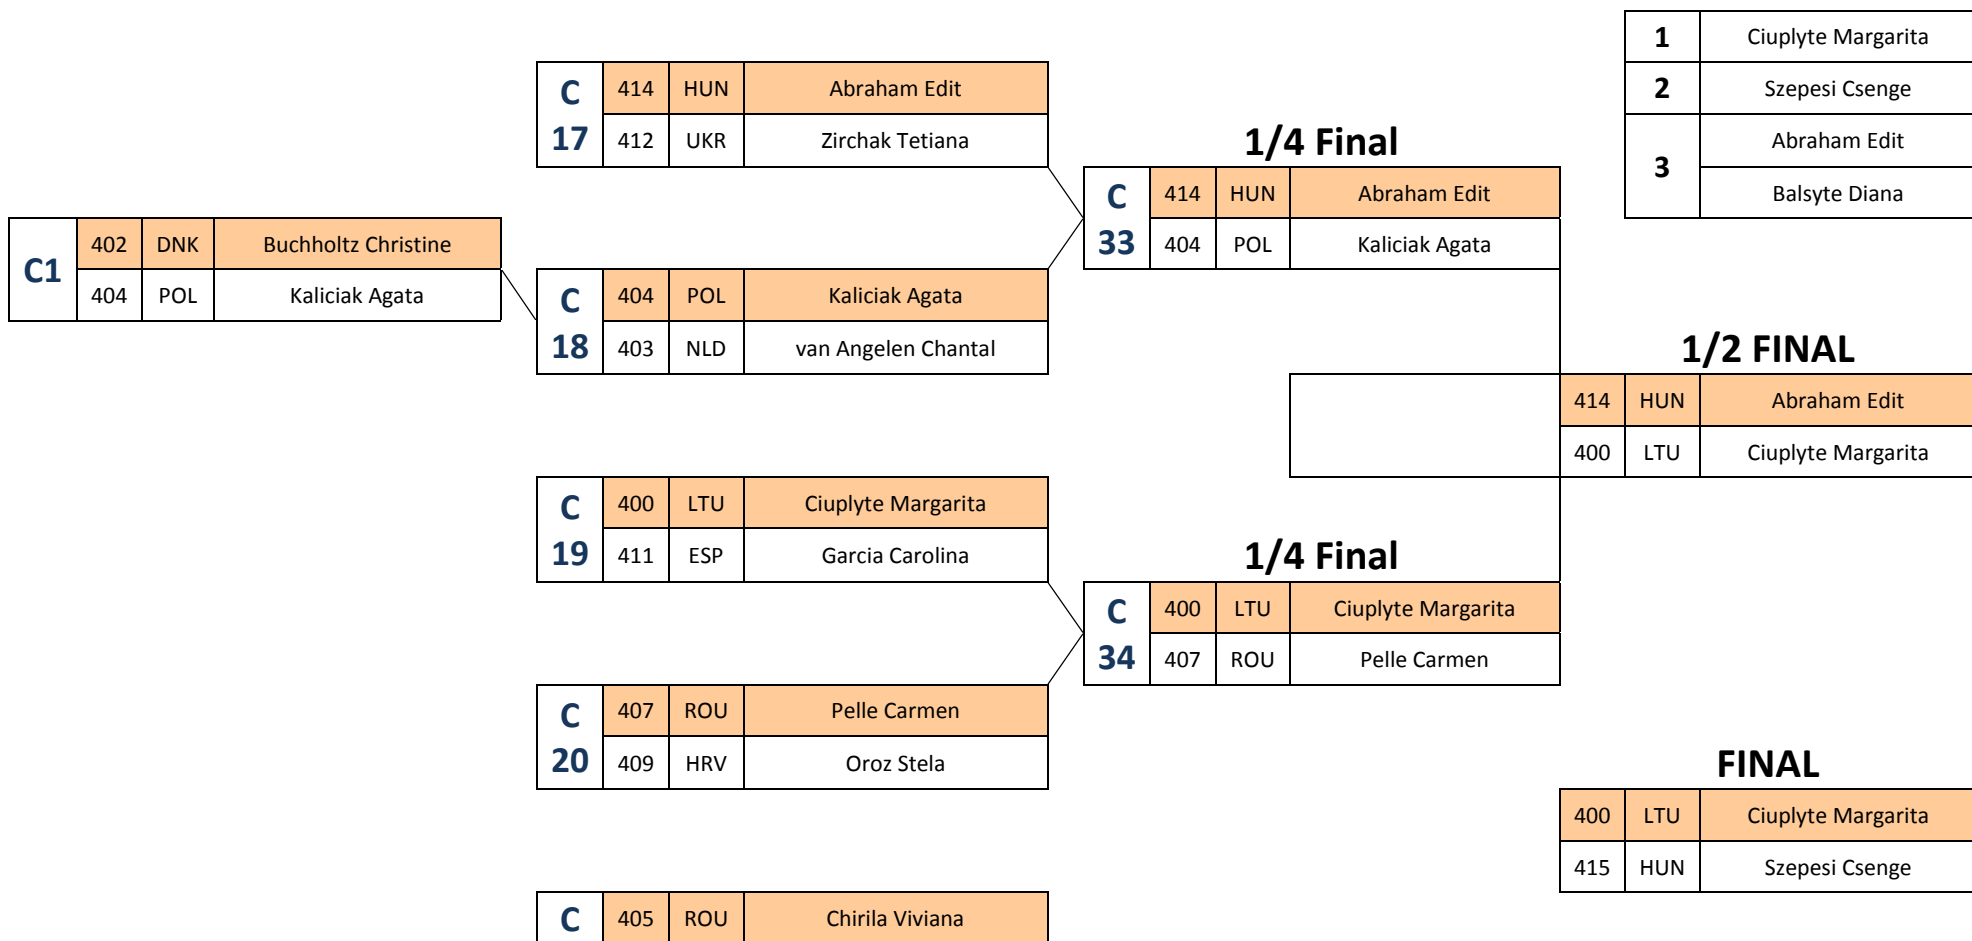

Seniors Women +65 kg

For additional confirmations or listings, please contact hans.hofkens@bkos.be

EUROPEAN CHAMPIONSHIP SHINKYOKUSHIN 2012 - KUMITE SENIORS WOMEN - RESULTS

21	406	POL	Ziabska Agnieszka	1/4 Final			
C	405	ROU	Chirila Viviana				
	415	HUN	Szepesi Csenge	1/2 FINAL			
22	416	CZE	Kunzova Michaëla				
	415	HUN	Szepesi Csenge		415	HUN	Szepesi Csenge
					401	LTU	Balsyte Diana
C	408	HRV	Kojundzic Kristina	1/4 Final			
23	413	UKR	Slutska Kateryna				
C	408	HRV	Kojundzic Kristina	1/2 FINAL			
	401	LTU	Balsyte Diana				
C	410	ESP	Boluda Barbara	1/4 Final			
24	401	LTU	Balsyte Diana				

For additional confirmations or listings, please contact hans.hofkens@bkos.be

REV 06/06/2012 Hans Hofkens

PRINT 06/06/2012

BKO Shinkyokushin vzw

Draaiboorn 109, 2360 Oud-Turnhout, Belgium

IBAN BE61 0016 5147 5217 BIC GEBABEBB | BE0416.454.751

<http://www.bkos.be>

Koen Spitaels | +32 478 511096

Hans Hofkens | +32 477 181860